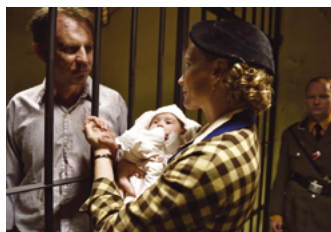

Zahradnictví: Rodinný přítel

Jan Hřebejk / CZ-SK-PL 2017

česky / 130 min

První část trilogie, jež obsáhne celkem 20 let života postav tří rodin, se odehrává za německé okupace. Tři mladé ženy a dvě děti čekají na návrat svých vězňenských mužů a otců. Válkou vynucenému rodinnému společenství obětavě pomáhá rodinný přítel a lékař Jiří.

PÁ

28

NE

30

PO

01

ST

03